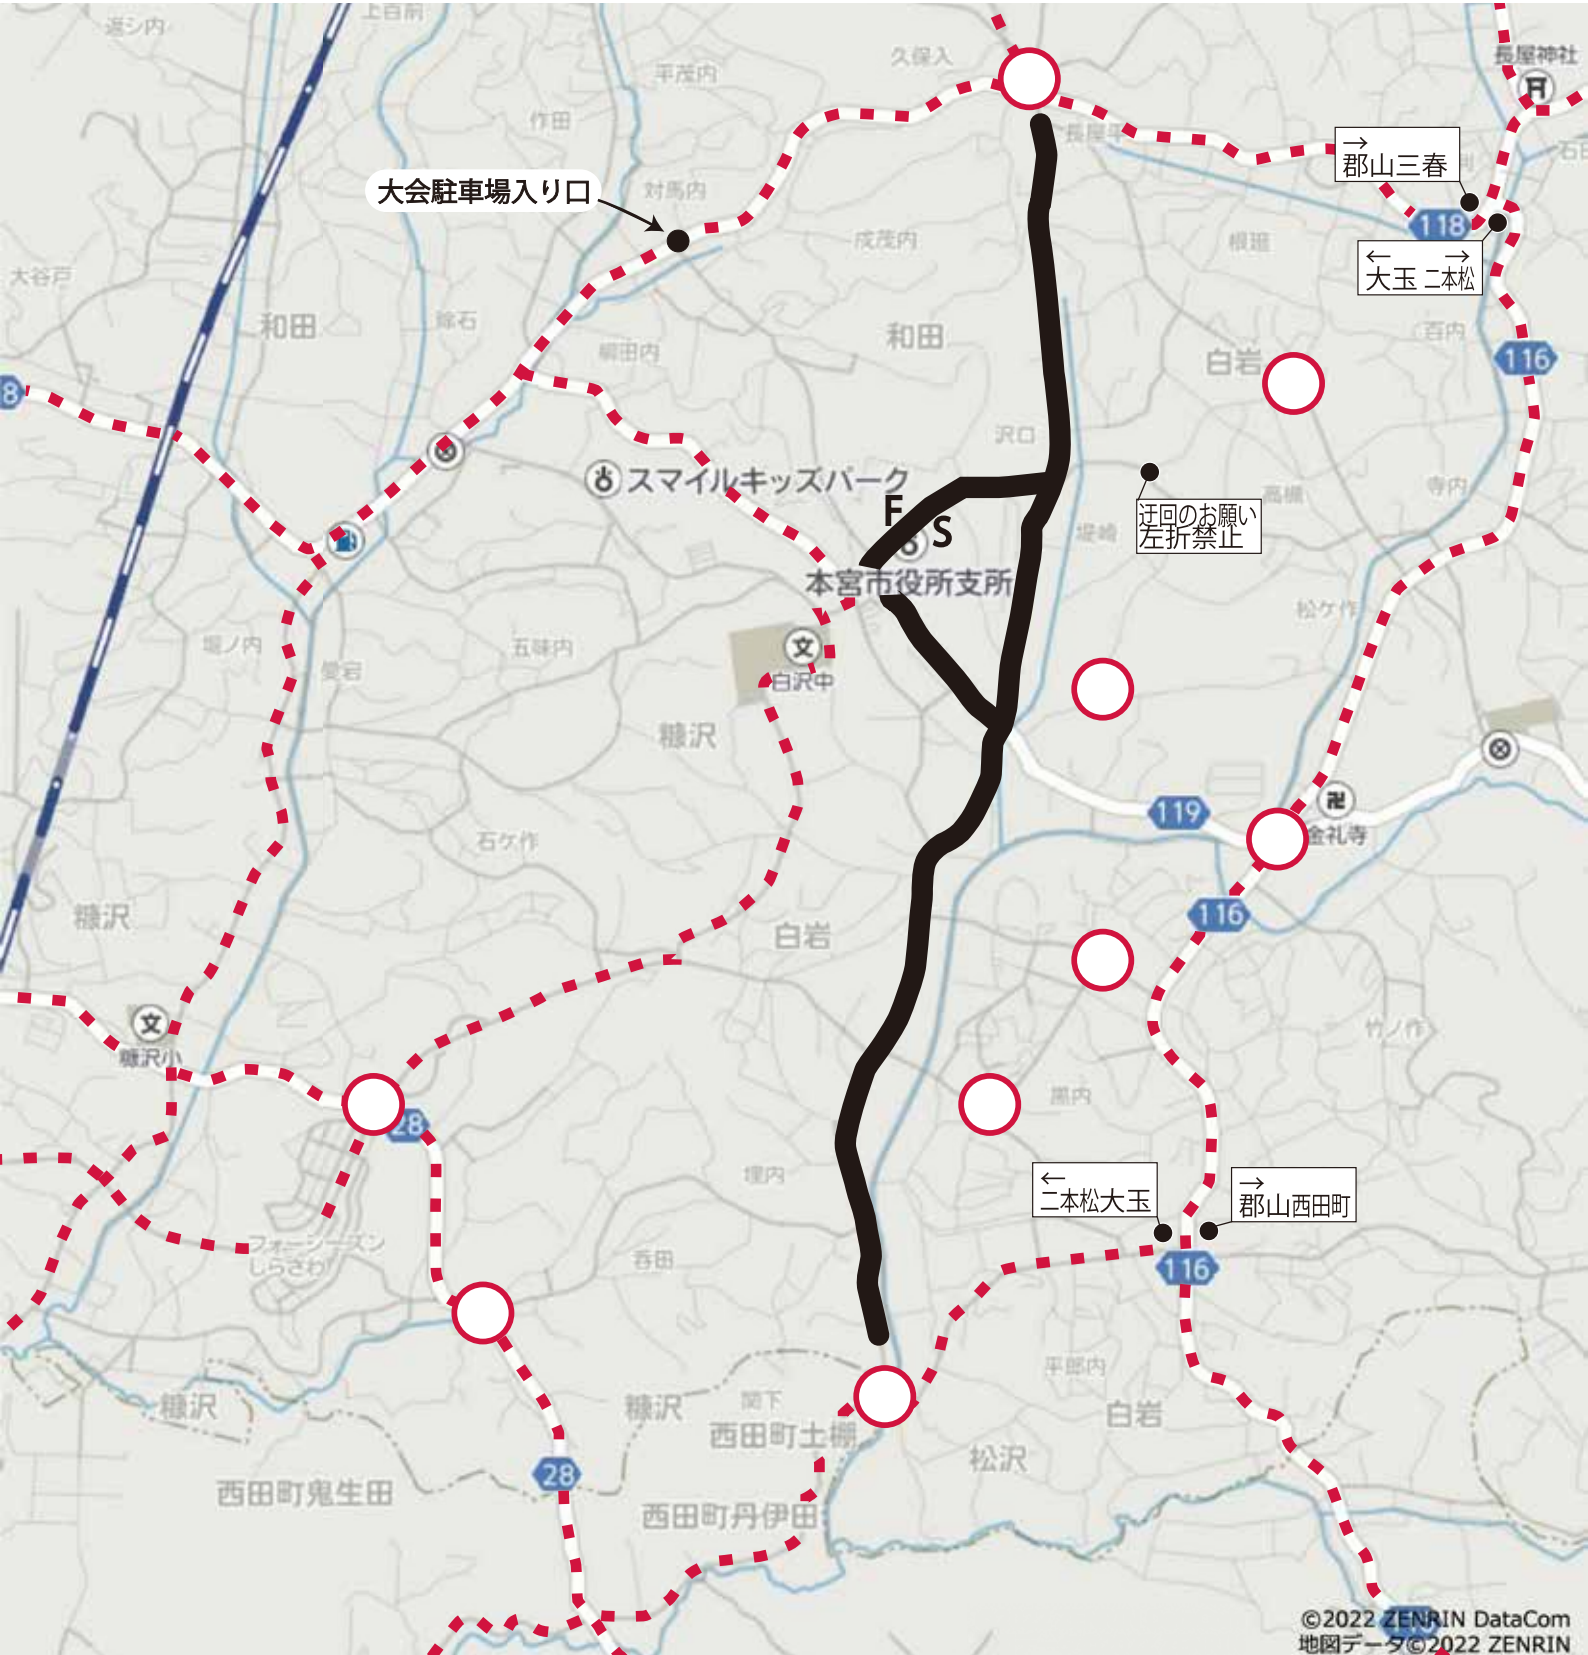

もとみやロードレース大会開催に伴い

迂回のお願

通行止めの時間帯

8:45~11:30

至市街地

至二本松市

至郡山市

至三春町

大会コース 

迂回路 

警備誘導員 