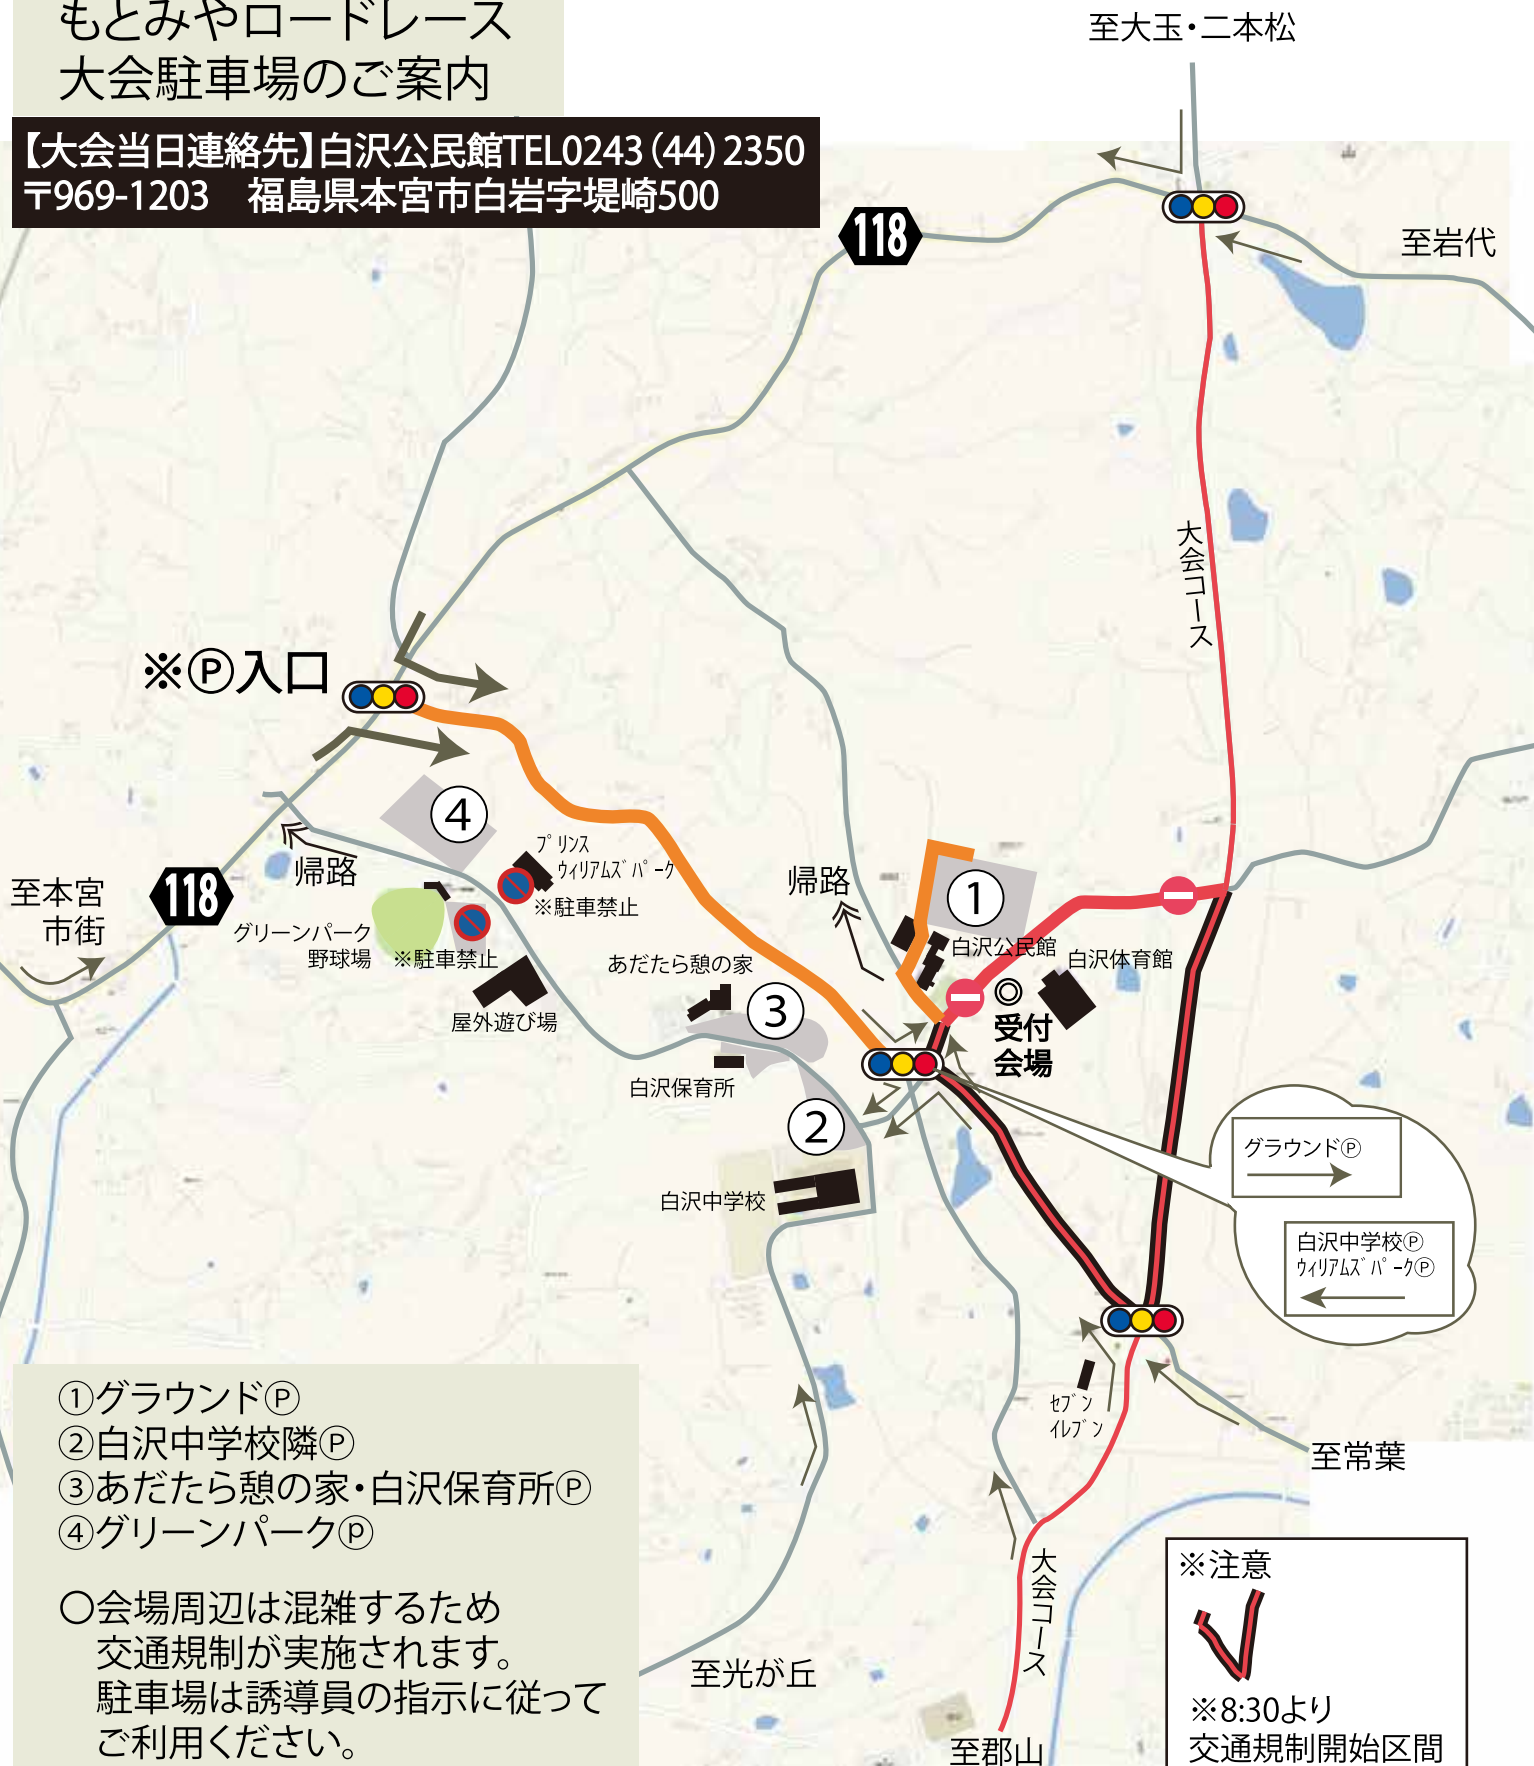

もとみやロードレース 大会駐車場ののご案内

【大会当日連絡先】白沢公民館TEL0243(44)2350
〒969-1203 福島県本宮市白岩字堤崎500

- ①グラウンド㊦
- ②白沢中学校隣㊦
- ③あだたら憩の家・白沢保育所㊦
- ④グリーンパーク㊦

○会場周辺は混雑するため
交通規制が実施されます。
駐車場は誘導員の指示に従って
ご利用ください。

○会場近くの駐車場①から順次ご案内しております。
遅い時間帯の場合、会場から遠くなる場合があります。
※8:30以降は交通規制のため②、③、④へご案内させていただきます。

○大会開催中にお帰りの際は、県道118号線(本宮岩代線)へ誘導させていただきます。
交通安全をお願いいたします。

※注意

 ※8:30より
 交通規制開始区間