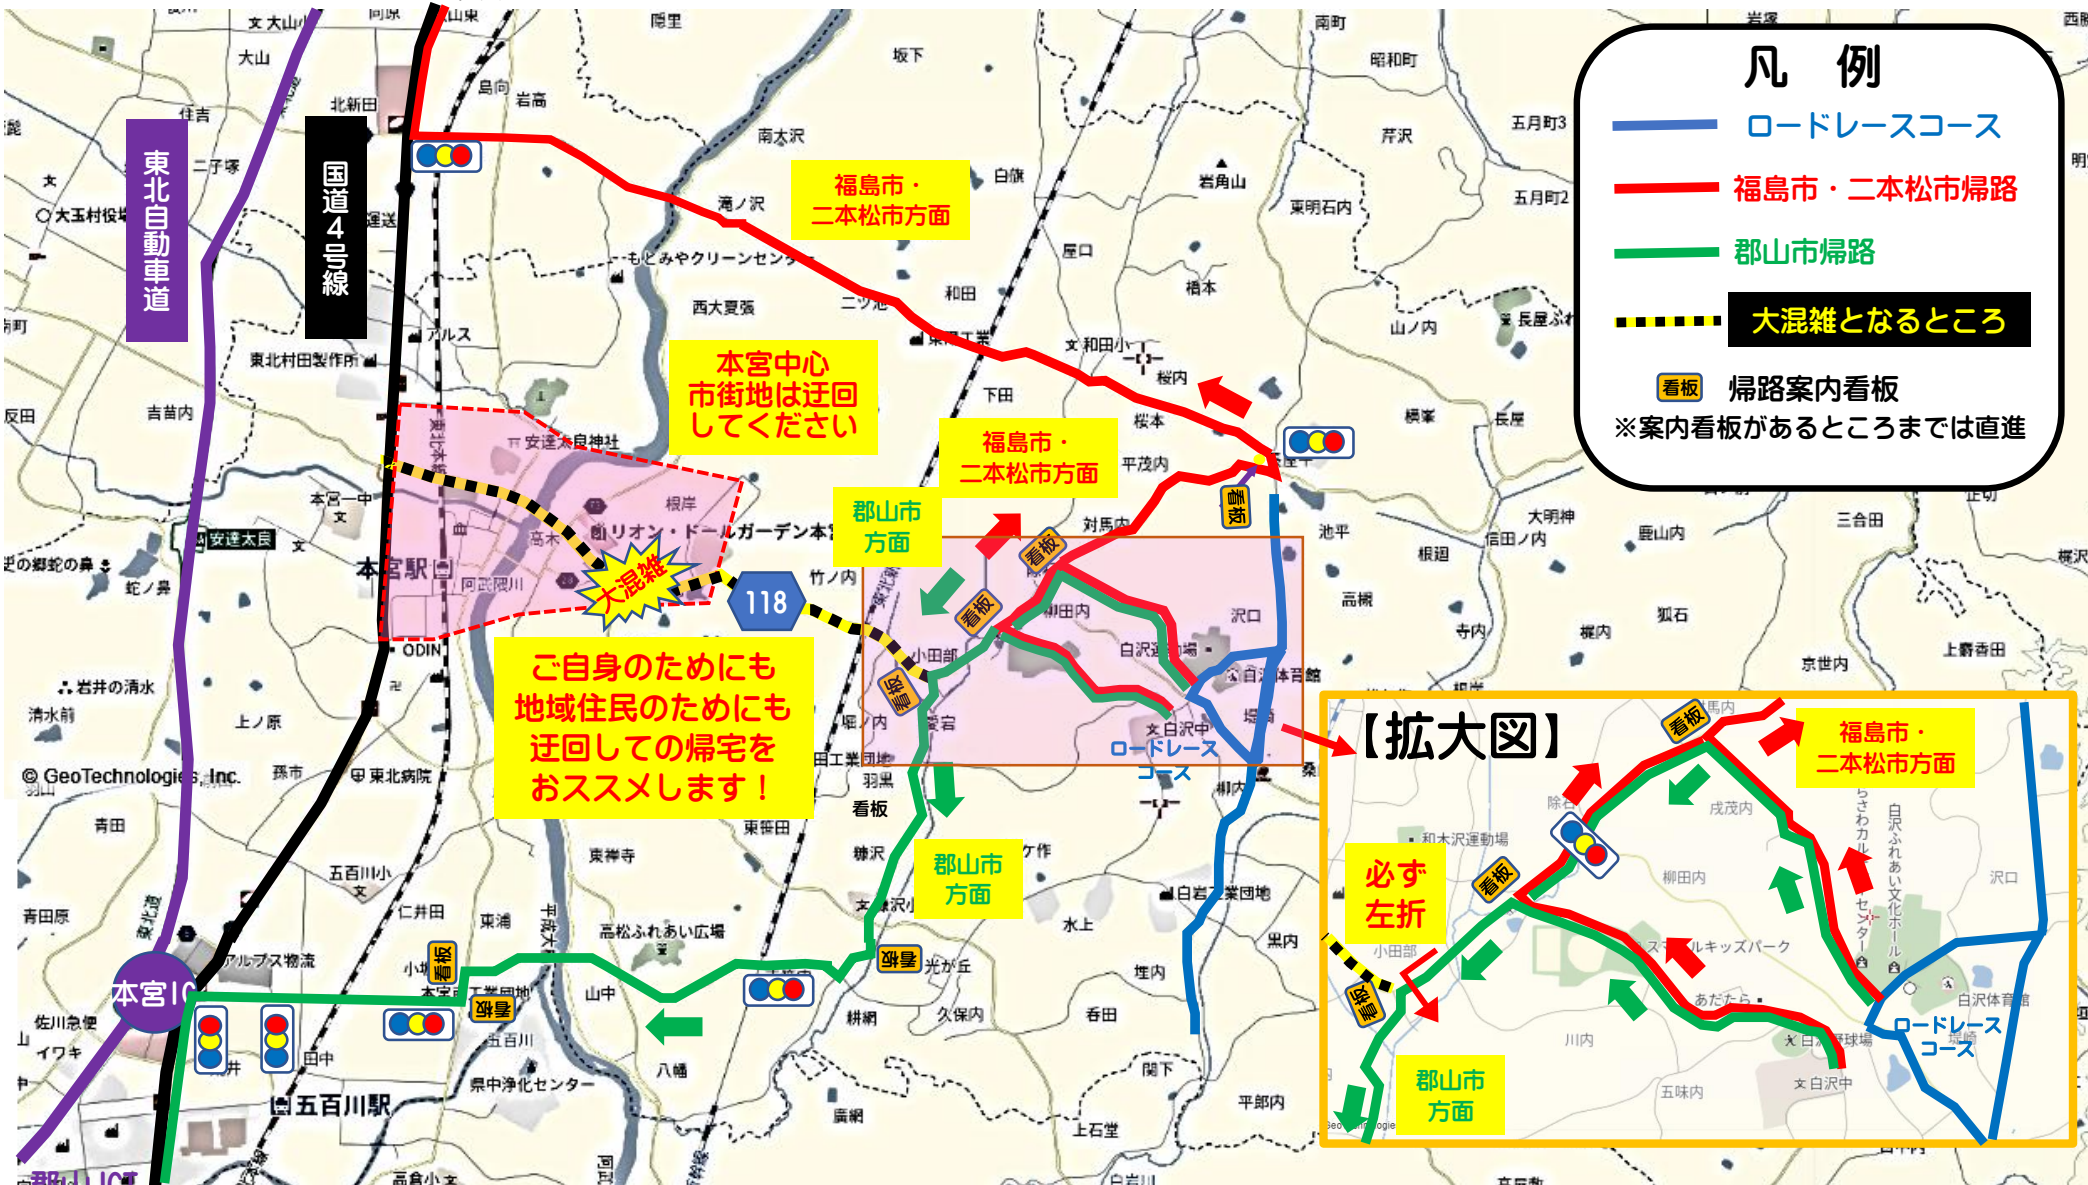

# 大会帰路渋滞 迂回案内図

至 福島市  
至二本松IC 二本松市

至 郡山JCT  
至 郡山IC 至 郡山市